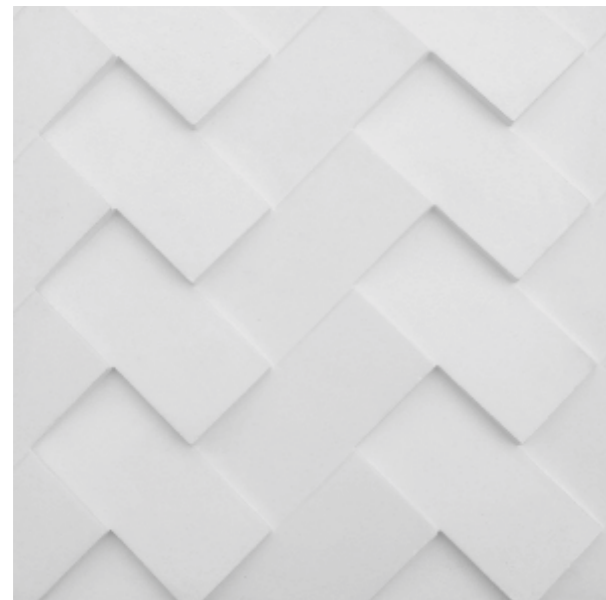

PARAMETRY PRODUKTU

SZEROKOŚĆ: 60 cm	WYSOKOŚĆ: 60 cm
GRUBOŚĆ: 3,5 cm	WAGA: 8 kg
POWIERZCHNIA: 0,36 m²	KOLOR: BIAŁY

MATERIAŁ MIESZANKA SPECJALISTYCZNYCH GIPSÓW

SEA

Wyobraź sobie tafłę pofalowanego morza... teraz popatrz na ten panel i powiedz co widzisz. Dokładnie taki efekt chcieliśmy osiągnąć projektując ten pofalowany panel 3D – morską powierzchnię na Twojej ścianie.

PARAMETRY PRODUKTU

SZEROKOŚĆ: 60 cm	WYSOKOŚĆ: 60 cm
GRUBOŚĆ: 3,5 cm	WAGA: 5 kg
POWIERZCHNIA: 0,36 m²	KOLOR: BIAŁY

MATERIAŁ MIESZANKA SPECJALISTYCZNYCH GIPSÓW

DEEP

W strukturze panelu można dopatrzeć się piasków pustyni przeczesywanych wiatrem. Tak, jak na powierzchni pustyni tworzą się mini wydmy, tak tutaj struktura panelu odzwierciedla to niesamowite zjawisko.

PARAMETRY PRODUKTU	
SZEROKOŚĆ: 60 cm	WYSOKOŚĆ: 60 cm
GRUBOŚĆ: 2 cm	WAGA: 5 kg
POWIERZCHNIA: 0,36 m²	KOLOR: BIAŁY
MATERIAŁ: MIESZANKA SPECJALISTYCZNYCH GIPSÓW	

SLAP

Geometryczny, ostry kształt tego panelu oddaje wrażenie ściany wykonanej z kamiennych bloków. Przeplatające się wklęsłe i wypukłe prostokątne bloki nadadzą pomieszczeniu uczucia harmonii i wyrazistego stylu.

PARAMETRY PRODUKTU

SZEROKOŚĆ: 50 cm	WYSOKOŚĆ: 50 cm
GRUBOŚĆ: 3,5 cm	WAGA: 7 kg
POWIERZCHNIA: 0,25 m²	KOLOR: BIAŁY

MATERIAŁ MIESZANKA SPECJALISTYCZNYCH GIPSÓW

QUAD

Geometryczne, lekko zaokrąglone i wypukłe bryły to element wyróżniający ten panel. Kształt został zaprojektowany tak, aby pojedyncze panele idealnie się ze sobą łączyły, tworząc wrażenie ściany ułożonej z kafelek.